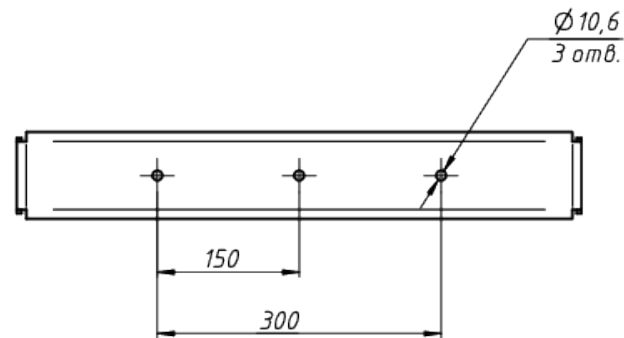

A

*Документ сгенериран автоматически. Дата генерации: 02-10-2024

Изм.	Лист	№ докум.	Подп.	Дата

LAD LED R700-10-PC-10-750-D48-1000L1 ST

Лист
1